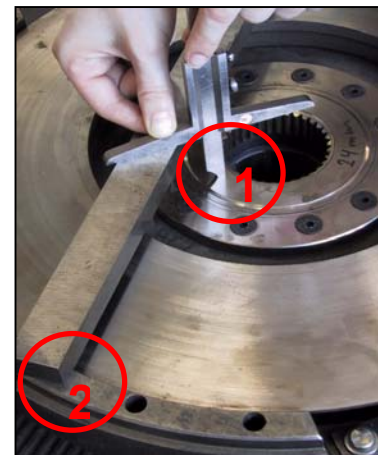

INFO SERVICE

Nº ESI01/2006

Sant Quirze del Vallés (Barcelona), 8 de mayo de 2006

Ref. 3483 024 031 Prensa de embrague con toma de fuerza para SCANIA

Apreciado colaborador:

Nos dirigimos a Ud. con el fin de informarle que frecuentemente los fallos detectados en el embrague arriba indicado son causados durante su instalación. Por ello, recomendamos extremar la precaución durante el montaje de la caja de cambios, ya que de lo contrario el disco auxiliar puede ser dañado con el amortiguador de torsión del disco de embrague.

Esto sucede cuando los dientes del disco auxiliar no se encaran correctamente con el estriado y se fuerza para entren provocando la deformación del disco auxiliar. Esta deformación puede incluso llegar a causar el contacto con el amortiguador de torsión del disco de embrague. En caso de producirse deformaciones en el disco auxiliar, el embrague no desplaza correctamente provocando dificultad para insertar las velocidades y se producen ruidos.

Comprobación de daños:

- Comprobar la distancia con un útil adecuado tal como muestra la imagen.
- La distancia entre la cara frontal del disco auxiliar (1) y la superficie de la carcasa de la prensa (2) debe ser aproximadamente 32 mm.

Recomendaciones para montar la caja de cambios:

- Antes de montar la caja de cambios, el disco de embrague debe ser centrado correctamente.
- Durante el montaje de la caja de cambios, asegurarse que los dientes del eje primario encaran correctamente con el estriado del disco auxiliar. Para ello, conectar el aire comprimido al disco auxiliar para que pueda girar. Cuando el estriado del disco auxiliar gira, es posible insertar el eje primario correctamente.