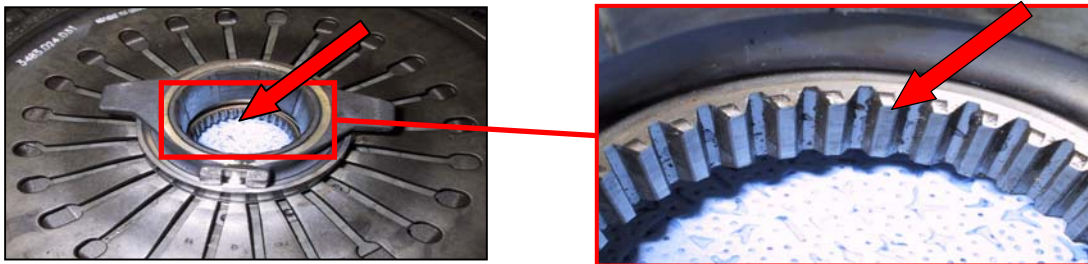

INFO SERVICE

Nº ESI01/2006

Sant Quirze del Vallés (Barcelona), 8 de mayo de 2006

Ref. 3483 024 031 Prensa de embrague con toma de fuerza para SCANIA

Apreciado colaborador:

Nos dirigimos a Ud. con el fin de informarle que frecuentemente los fallos detectados en el embrague arriba indicado son causados durante su instalación. Por ello, recomendamos extremar la precaución durante el montaje de la caja de cambios, ya que de lo contrario el disco auxiliar puede ser dañado con el amortiguador de torsión del disco de embrague.

Esto sucede cuando los dientes del disco auxiliar no se encaran correctamente con el estriado y se fuerza para entren provocando la deformación del disco auxiliar. Esta deformación puede incluso llegar a causar el contacto con el amortiguador de torsión del disco de embrague. En caso de producirse deformaciones en el disco auxiliar, el embrague no desplaza correctamente provocando dificultad para insertar las velocidades y se producen ruidos.

Comprobación de daños:

- Comprobar la distancia con un útil adecuado tal como muestra la imagen.
- La distancia entre la cara frontal del disco auxiliar (1) y la superficie de la carcasa de la prensa (2) debe ser aproximadamente 32 mm.