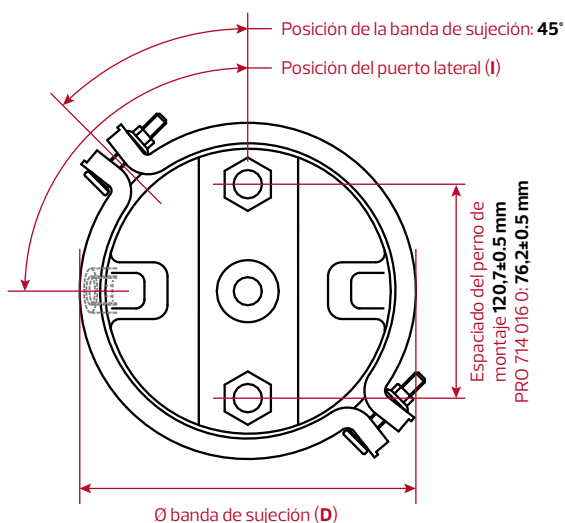

Cámaras de freno ProVia

Las cámaras de freno de ProVia tienen un diseño universal que cubre múltiples aplicaciones y dispositivos de fabricantes OE

- Aplicación: **Cámara de freno**
- Presión máxima de trabajo: **8,5 bar**
- Longitud de carrera: **63,5 / 75,0 / 76,2 mm**
- Temperatura de trabajo: **-40 °C ... +80 °C**
- Estándares:
SAE / TÜV PRO 714 000 0 / ...007 0 / ...015 0 / ...016 0
SAE PRO 714 005 0 / ...006 0 / ...012 0 / ...013 0

Estándares: **SAE** & **TÜV**

Referencia ProVia	Tipo	Carrera	Horquilla	Longitud del vástago		Longitud del cilindro (C)	Ø banda de sujeción (D)	Conexión			Posición del puerto lateral (I)
				sin horquilla (A)	con horquilla (B)			Puerto (E, F)	Montaje (G)	Vástago (H)	
PRO 714 016 0	16"	≥75,0 mm	–	186±3 mm	–	118 mm	Ø 172 mm	M16×1,5	M12×1,5	M16×1,5	180°
PRO 714 015 0	20"	≥76,2 mm	–	186±3 mm	–	118 mm	Ø 179 mm	M16×1,5	M16×1,5	M16×1,5	180°
PRO 714 000 0	24"	≥76,2 mm	–	186±3 mm	–	110 mm	Ø 189 mm	M16×1,5	M16×1,5	M16×1,5	180°
PRO 714 007 0	30"	≥76,2 mm	–	186±3 mm	–	110 mm	Ø 212 mm	M16×1,5	M16×1,5	M16×1,5	180°
PRO 714 005 0	24"	≥63,5 mm	✓	248±3 mm	280±3 mm	96 mm	Ø 189 mm	3/8"-18NPTF	5/8"-18UNC	5/8"-18UNF	90°
PRO 714 006 0	24"	≥63,5 mm	✓	300±3 mm	332±3 mm	96 mm	Ø 189 mm	3/8"-18NPTF	M16×1,5	M16×1,5	0°
PRO 714 012 0	30"	≥63,5 mm	✓	248±3 mm	280±3 mm	100 mm	Ø 212 mm	3/8"-18NPTF	5/8"-18UNC	5/8"-18UNF	90°
PRO 714 013 0	30"	≥63,5 mm	✓	180±3 mm	212±3 mm	100 mm	Ø 212 mm	3/8"-18NPTF	M16×1,5	M16×1,5	90°