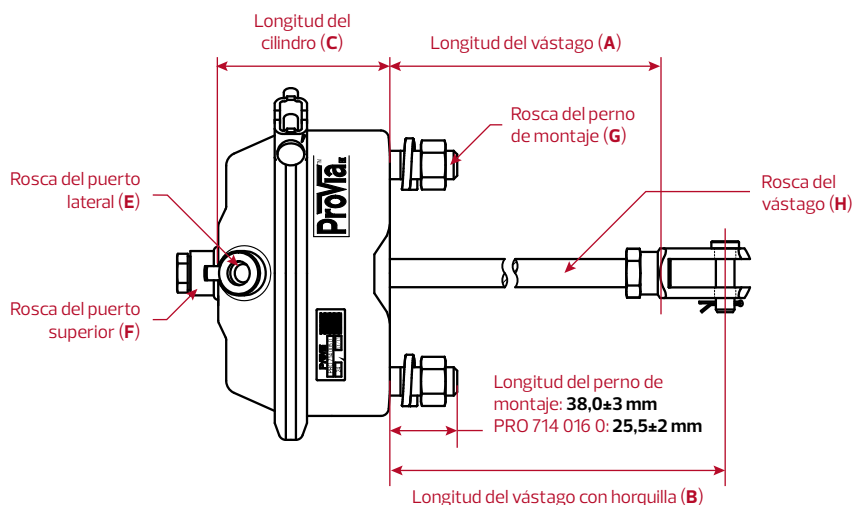

Cámaras de freno ProVia

Las cámaras de freno de ProVia tienen un diseño universal que cubre múltiples aplicaciones y dispositivos de fabricantes OE

- Aplicación: **Cámara de freno**
- Presión máxima de trabajo: **8,5 bar**
- Longitud de carrera: **63,5 / 75,0 / 76,2 mm**
- Temperatura de trabajo: **-40 °C ... +80 °C**
- Estándares:
SAE / TÜV PRO 714 000 0 / ...007 0 / ...015 0 / ...016 0
SAE PRO 714 005 0 / ...006 0 / ...012 0 / ...013 0

Estándares: **SAE** & **TÜV**

Referencia ProVia	Tipo	Carrera	Horquilla	Longitud del vástago		Longitud del cilindro (C)	Ø banda de sujeción (D)	Conexión			Posición del puerto lateral (I)
				sin horquilla (A)	con horquilla (B)			Puerto (E, F)	Montaje (G)	Vástago (H)	
PRO 714 016 0	16"	≥75,0 mm	–	186±3 mm	–	118 mm	Ø 172 mm	M16×1,5	M12×1,5	M16×1,5	180°
PRO 714 015 0	20"	≥76,2 mm	–	186±3 mm	–	118 mm	Ø 179 mm	M16×1,5	M16×1,5	M16×1,5	180°
PRO 714 000 0	24"	≥76,2 mm	–	186±3 mm	–	110 mm	Ø 189 mm	M16×1,5	M16×1,5	M16×1,5	180°
PRO 714 007 0	30"	≥76,2 mm	–	186±3 mm	–	110 mm	Ø 212 mm	M16×1,5	M16×1,5	M16×1,5	180°
PRO 714 005 0	24"	≥63,5 mm	✓	248±3 mm	280±3 mm	96 mm	Ø 189 mm	3/8"-18NPTF	5/8"-18UNC	5/8"-18UNF	90°
PRO 714 006 0	24"	≥63,5 mm	✓	300±3 mm	332±3 mm	96 mm	Ø 189 mm	3/8"-18NPTF	M16×1,5	M16×1,5	0°
PRO 714 012 0	30"	≥63,5 mm	✓	248±3 mm	280±3 mm	100 mm	Ø 212 mm	3/8"-18NPTF	5/8"-18UNC	5/8"-18UNF	90°
PRO 714 013 0	30"	≥63,5 mm	✓	180±3 mm	212±3 mm	100 mm	Ø 212 mm	3/8"-18NPTF	M16×1,5	M16×1,5	90°