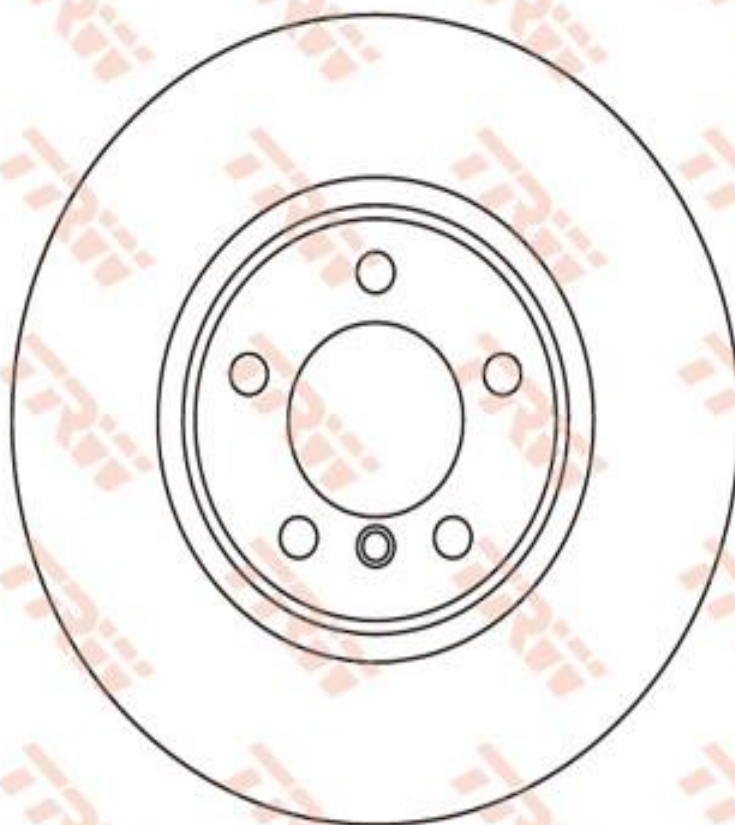

**LAS MEJORES
MARCAS
CON EL MEJOR
SERVICIO**

TRW - DF8050 - Juego de discos de freno

Características:

Tipo de disco de frenos: ventilado
Diámetro [mm]: 330
Espesor de disco de frenos [mm]: 24
Espesor mínimo [mm]: 22
Número de orificios: 5
Diámetro de centrado [mm]: 79
Altura [mm]: 73,2
Medida de rosca: 16.7
corona de agujeros - Ø [mm]: 120
Pintura: negro
Superficie: barnizado

Referencias fabricante (Número OEM):

BMW - 34116792221

DF8050

Ø330